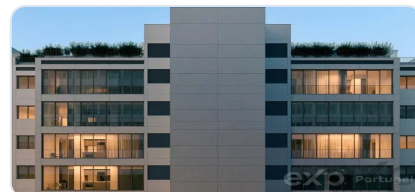

Apartamento T2+1 situado na Estrela, Lisboa

Ref: 85506336 | Lisboa > Lisboa > Estrela

€875.000

Tipo de Negócio	Venda	Tipo de Imóvel	Apartamento
Quartos	2	Área	115,85 m2

Description

Residências Premium em Lisboa com vistas panorâmicas sobre a cidade! Apartamento T2+1 com 115.85 m², num autêntico refúgio citadino. Localizado em Lisboa no centro histórico, o Infante Residences conta com 45 apartamentos. O projeto de reabilitação é assente em vetores de qualidade, conforto e distinção. Um edifício emblemático que beneficia de vistas panorâmicas e espaços de lazer, num dos bairros mais nobres da cidade, a Estrela. Estes autênticos refúgios do dia-a-dia citadino estão a escassos minutos a pé da zona ribeirinha da cidade e de várias zonas verdes, perfeitas para longas caminhadas ou passeios de bicicleta. Rodeados de vários pontos de transportes públicos, serviços, restauração e comércio, os apartamentos do Infante Residences podem ainda contar com a inauguração de uma nova estação de metro em 2025, que reforçará a sua conexão a toda a cidade. O condomínio do Infante Residences conta com o exclusivo acesso a um elegante rooftop com piscina e zona de lazer, perfeito para desfrutar das vistas panorâmicas sobre a capital e o Rio Tejo. Os interiores dos apartamentos T1, T2, T2+1 e T3 possuem acabamentos, revestimentos e materiais de alta qualidade que se aliam ao distinto design harmonioso e funcional dos espaços. Todos os apartamentos possuem ar condicionado, cozinhas totalmente equipadas, chão em madeira e janelas de vidros duplos. Todas as imagens e informações disponíveis neste site são meramente indicativas e podem ser alteradas sem aviso prévio por razões técnicas, comerciais ou legais, e, portanto, não são contratualmente vinculativas.