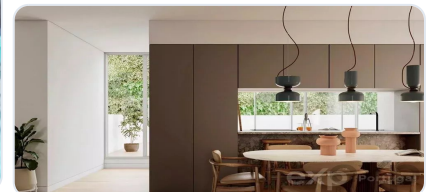

Apartamento T2+1 situado na Estrela, Lisboa

Ref: 85506340 | Lisboa > Lisboa > Estrela

€925.000

Tipo de Negócio	Venda	Tipo de Imóvel	Apartamento
Quartos	2	Área	115,85 m2

Description

Residências Premium em Lisboa com vistas panorâmicas sobre a cidade! Apartamento T2+1 com 115.85 m², num autêntico refúgio cidadão. Localizado em Lisboa no centro histórico, o Infante Residences conta com 45 apartamentos. O projeto de reabilitação é assente em vetores de qualidade, conforto e distinção. Um edifício emblemático que beneficia de vistas panorâmicas e espaços de lazer, num dos bairros mais nobres da cidade, a Estrela. Estes autênticos refúgios do dia-a-dia cidadão estão a escassos minutos a pé da zona ribeirinha da cidade e de várias zonas verdes, perfeitas para longas caminhadas ou passeios de bicicleta. Rodeados de vários pontos de transportes públicos, serviços, restauração e comércio, os apartamentos do Infante Residences podem ainda contar com a inauguração de uma nova estação de metro em 2025, que reforçará a sua conexão a toda a cidade. O condomínio do Infante Residences conta com o exclusivo acesso a um elegante rooftop com piscina e zona de lazer, perfeito para desfrutar das vistas panorâmicas sobre a capital e o Rio Tejo. Os interiores dos apartamentos T1, T2, T2+1 e T3 possuem acabamentos, revestimentos e materiais de alta qualidade que se aliam ao distinto design harmonioso e funcional dos espaços. Todos os apartamentos possuem ar condicionado, cozinhas totalmente equipadas, chão em madeira e janelas de vidros duplos. Todas as imagens e informações disponíveis neste site são meramente indicativas e podem ser alteradas sem aviso prévio por razões técnicas, comerciais ou legais, e, portanto, não são contratualmente vinculativas.