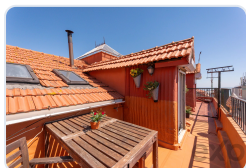

Lisboa > Lisboa > São Vicente

Encantador apartamento mobilado com 1 quarto em Lisboa

Ref: 86902045

€305.000