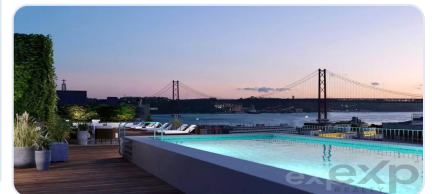

Apartamento T1 situado na Estrela, Lisboa

Ref: 85506344 | Lisboa > Lisboa > Estrela

€555.000

Tipo de Negócio	Venda	Tipo de Imóvel	Apartamento
Quartos	1	wc	-
Área	55,75 m2		

Description

Residências Premium em Lisboa com vistas panorâmicas sobre a cidade! Apartamento T1 com 55.75 m², num autêntico refúgio citadino. Localizado em Lisboa no centro histórico, o Infante Residences conta com 45 apartamentos. O projeto de reabilitação é assente em vetores de qualidade, conforto e distinção. Um edifício emblemático que beneficia de vistas panorâmicas e espaços de lazer, num dos bairros mais nobres da cidade, a Estrela. Estes autênticos refúgios do dia-a-dia citadino estão a escassos minutos a pé da zona ribeirinha da cidade e de várias zonas verdes, perfeitas para longas caminhadas ou passeios de bicicleta. Rodeados de vários pontos de transportes públicos, serviços, restauração e comércio, os apartamentos do Infante Residences podem ainda contar com a inauguração de uma nova estação de metro em 2025, que reforçará a sua conexão a toda a cidade. O condomínio do Infante Residences conta com o exclusivo acesso a um elegante rooftop com piscina e zona de lazer, perfeito para desfrutar das vistas panorâmicas sobre a capital e o Rio Tejo. Os interiores dos apartamentos T1, T2, T2+1 e T3 possuem acabamentos, revestimentos e materiais de alta qualidade que se aliam ao distinto design harmonioso e funcional dos espaços. Todos os apartamentos possuem ar condicionado, cozinhas totalmente equipadas, chão em madeira e janelas de vidros duplos. Todas as imagens e informações disponíveis neste site são meramente indicativas e podem ser alteradas sem aviso prévio por razões técnicas, comerciais ou legais, e, portanto, não são contratualmente vinculativas.