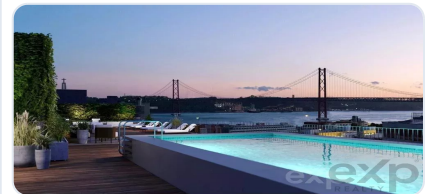

Apartamento T2+1 situado na Estrela, Lisboa

Ref: 85506347 | Lisboa > Lisboa > Estrela

€975.000

Tipo de Negócio	Venda	Tipo de Imóvel	Apartamento
Quartos	2	Área	115,85 m2

Description

Residências Premium em Lisboa com vistas panorâmicas sobre a cidade! Apartamento T2+1 com 115.85 m², num autêntico refúgio cidadão. Localizado em Lisboa no centro histórico, o Infante Residences conta com 45 apartamentos. O projeto de reabilitação é assente em vetores de qualidade, conforto e distinção. Um edifício emblemático que beneficia de vistas panorâmicas e espaços de lazer, num dos bairros mais nobres da cidade, a Estrela. Estes autênticos refúgios do dia-a-dia cidadão estão a escassos minutos a pé da zona ribeirinha da cidade e de várias zonas verdes, perfeitas para longas caminhadas ou passeios de bicicleta. Rodeados de vários pontos de transportes públicos, serviços, restauração e comércio, os apartamentos do Infante Residences podem ainda contar com a inauguração de uma nova estação de metro em 2025, que reforçará a sua conexão a toda a cidade. O condomínio do Infante Residences conta com o exclusivo acesso a um elegante rooftop com piscina e zona de lazer, perfeito para desfrutar das vistas panorâmicas sobre a capital e o Rio Tejo. Os interiores dos apartamentos T1, T2, T2+1 e T3 possuem acabamentos, revestimentos e materiais de alta qualidade que se aliam ao distinto design harmonioso e funcional dos espaços. Todos os apartamentos possuem ar condicionado, cozinhas totalmente equipadas, chão em madeira e janelas de vidros duplos. Todas as imagens e informações disponíveis neste site são meramente indicativas e podem ser alteradas sem aviso prévio por razões técnicas, comerciais ou legais, e, portanto, não são contratualmente vinculativas.