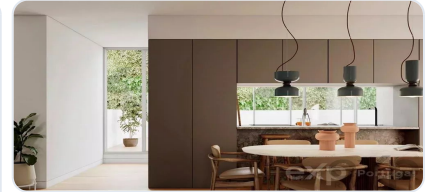

Apartamento T1 situado na Estrela, Lisboa

Ref: 85506348 | Lisboa > Lisboa > Estrela

€575.000

Tipo de Negócio	Venda	Tipo de Imóvel	Apartamento
Quartos	1	Área	55,75 m2

Description

Residências Premium em Lisboa com vistas panorâmicas sobre a cidade! Apartamento T1 com 55.75 m², num autêntico refúgio citadino. Localizado em Lisboa no centro histórico, o Infante Residences conta com 45 apartamentos. O projeto de reabilitação é assente em vetores de qualidade, conforto e distinção. Um edifício emblemático que beneficia de vistas panorâmicas e espaços de lazer, num dos bairros mais nobres da cidade, a Estrela. Estes autênticos refúgios do dia-a-dia citadino estão a escassos minutos a pé da zona ribeirinha da cidade e de várias zonas verdes, perfeitas para longas caminhadas ou passeios de bicicleta. Rodeados de vários pontos de transportes públicos, serviços, restauração e comércio, os apartamentos do Infante Residences podem ainda contar com a inauguração de uma nova estação de metro em 2025, que reforçará a sua conexão a toda a cidade. O condomínio do Infante Residences conta com o exclusivo acesso a um elegante rooftop com piscina e zona de lazer, perfeito para desfrutar das vistas panorâmicas sobre a capital e o Rio Tejo. Os interiores dos apartamentos T1, T2, T2+1 e T3 possuem acabamentos, revestimentos e materiais de alta qualidade que se aliam ao distinto design harmonioso e funcional dos espaços. Todos os apartamentos possuem ar condicionado, cozinhas totalmente equipadas, chão em madeira e janelas de vidros duplos. Todas as imagens e informações disponíveis neste site são meramente indicativas e podem ser alteradas sem aviso prévio por razões técnicas, comerciais ou legais, e, portanto, não são contratualmente vinculativas.