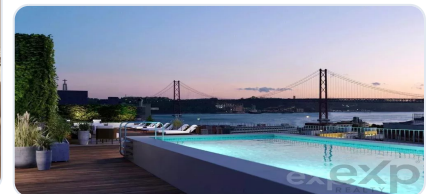

Apartamento T1 situado na Estrela, Lisboa

Ref: 85506350 | Lisboa > Lisboa > Estrela

€585.000

Tipo de Negócio	Venda	Tipo de Imóvel	Apartamento
Quartos	1	Área	57,7 m2

Description

Residências Premium em Lisboa com vistas panorâmicas sobre a cidade! Apartamento T1 com 57.7 m², num autêntico refúgio citadino. Localizado em Lisboa no centro histórico, o Infante Residences conta com 45 apartamentos. O projeto de reabilitação é assente em vetores de qualidade, conforto e distinção. Um edifício emblemático que beneficia de vistas panorâmicas e espaços de lazer, num dos bairros mais nobres da cidade, a Estrela. Estes autênticos refúgios do dia-a-dia citadino estão a escassos minutos a pé da zona ribeirinha da cidade e de várias zonas verdes, perfeitas para longas caminhadas ou passeios de bicicleta. Rodeados de vários pontos de transportes públicos, serviços, restauração e comércio, os apartamentos do Infante Residences podem ainda contar com a inauguração de uma nova estação de metro em 2025, que reforçará a sua conexão a toda a cidade. O condomínio do Infante Residences conta com o exclusivo acesso a um elegante rooftop com piscina e zona de lazer, perfeito para desfrutar das vistas panorâmicas sobre a capital e o Rio Tejo. Os interiores dos apartamentos T1, T2, T2+1 e T3 possuem acabamentos, revestimentos e materiais de alta qualidade que se aliam ao distinto design harmonioso e funcional dos espaços. Todos os apartamentos possuem ar condicionado, cozinhas totalmente equipadas, chão em madeira e janelas de vidros duplos. Todas as imagens e informações disponíveis neste site são meramente indicativas e podem ser alteradas sem aviso prévio por razões técnicas, comerciais ou legais, e, portanto, não são contratualmente vinculativas.