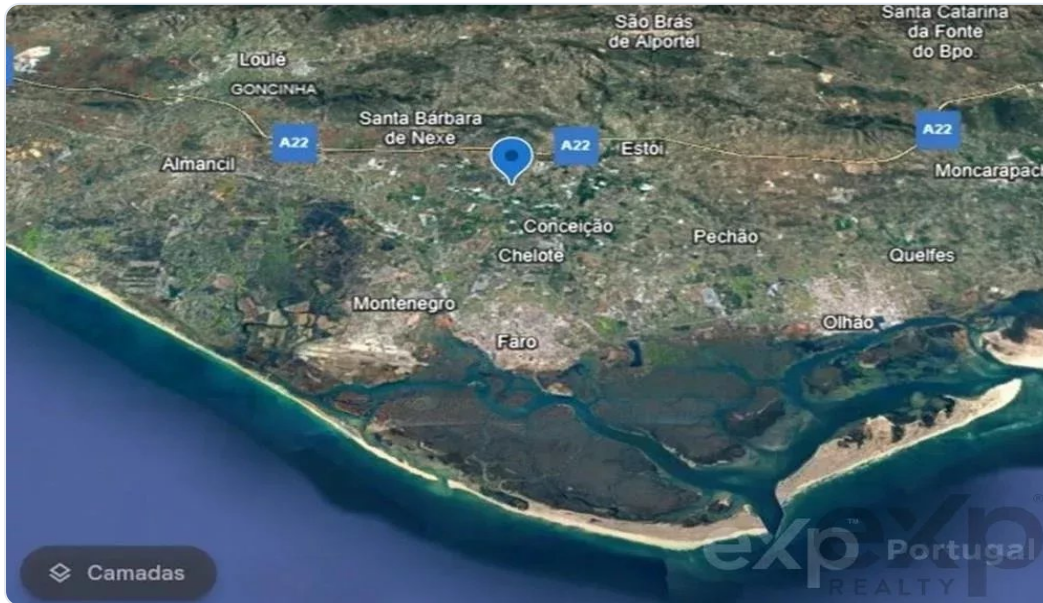

Terreno misto em Vale Da Mó, Conceição e Estoi, Faro, Algarve, Portugal,

Ref: 85506459 | Faro > Faro > Faro

€210.000

Tipo de Negócio	Venda	Tipo de Imóvel	Terreno
Quartos	-	wc	-
Área	25.261 m2		

Description

Terreno misto em Vale Da Mó, Conceição e Estoi, Faro, Algarve, Portugal, Um terreno misto (urbano e rural) com 25261 m², num ambiente calmo e verdejante do campo e serra Algarvia, Tem alfarrobeiras, amendoeiras e oliveiras, água e eletricidade estão nas proximidades, e tem um artigo urbano de 171 m² que é uma ruína para restaurar composta por 5 divisões, cabana e palheiro. Este imóvel com bons acessos e acessibilidade, esta localizado perto de Faro, a cerca de 5 ou 10 min do carro. Uma excelente oportunidade para construir a habitação de seu sono com uma boa localização. Contacte-nos para mais informações. EXCLUSIVIDADE eXp Realty.

Related Properties

Faro > Faro > Faro

Terreno Urbano com Potencial em Estoi, Faro, Algarve.

Ref: 86437322

€180.000

Faro > Faro > Faro

Terreno urbanizável em Bordeira, Santa Bárbara de Nexe

Ref: 8005-423