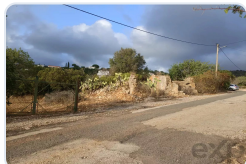

Description

Terreno misto em Vale Da Mó, Conceição e Estoi, Faro, Algarve, Portugal, Um terreno misto (urbano e rural) com 25261 m², num ambiente calmo e verdejante do campo e serra Algarvia, Tem alfarrobeiras, amendoeiras e oliveiras, água e eletricidade estão nas proximidades, e tem um artigo urbano de 171 m² que é uma ruína para restaurar composta por 5 divisões, cabana e palheiro. Este imóvel com bons acessos e acessibilidade, esta localizado perto de Faro, a cerca de 5 ou 10 min do carro. Uma excelente oportunidade para construir a habitação de seu sono com uma boa localização. Contacte-nos para mais informações. EXCLUSIVIDADE eXp Realty.

Related Properties

Faro > Faro > Faro

Terreno Urbano com Potencial em Estoi, Faro, Algarve.

Ref: 86437322

€180.000