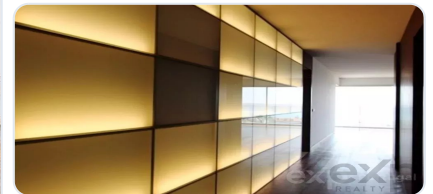

Fantástico apartamento T4 no edifício Sky Restelo

Ref: 85506584 | Lisboa > Lisboa > Lisboa

€2.300.000

Tipo de Negócio	Venda	Tipo de Imóvel	Apartamento
Quartos	4	Área	278,6 m2

Description

Este apartamento T4 de luxo localizado no edifício Sky Restelo oferece uma vista deslumbrante sobre a cidade, o rio Tejo e a serra de Monsanto.

O edifício foi construído com materiais de elevada qualidade, escolhidos cuidadosamente para garantir uma estética sofisticada e elegante, dispondo de várias áreas comuns equipadas com bar, sauna romana, sala de condomínio, ginásio e balneários, cobertura panorâmica com piscinas.

O apartamento dispõe de quatro quartos amplos, incluindo duas suites, com acabamentos premium em todas as áreas, desde a cozinha, sala de estar, quartos, casas de banho, até às áreas comuns do condomínio. A cozinha de dimensões generosas está equipada com aparelhos de marca AEG, móveis de luxo da fábrica italiana Boffi, e acabamentos de alta qualidade em pavimentos, paredes, tetos, móveis, iluminação e pinturas.

A sala de estar é igualmente espaçosa, com acabamentos premium em portas, pavimentos, tetos, vidros, madeiras, iluminação e pinturas, proporcionando um ambiente tranquilo e relaxante para desfrutar com amigos e familiares.