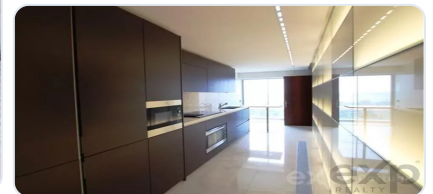

Na RealKasa®, a nossa estratégia para o mercado está centrada na discrição, numa apresentação premium e na correspondência com compradores altamente qualificados. Cada imóvel é posicionado com uma narrativa personalizada para maximizar o valor percebido e a resposta do mercado.

Fantástico apartamento T4 no edifício Sky Restelo

Ref: 85506584 | Lisboa > Lisboa > Lisboa

€2.300.000

Tipo de Negócio	Venda	Tipo de Imóvel	Apartamento
Quartos	4	Área	278,6 m2