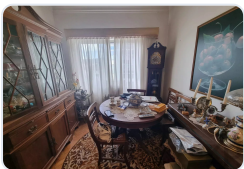

A sala de estar é igualmente espaçosa, com acabamentos premium em portas, pavimentos, tetos, vidros, madeiras, iluminação e pinturas, proporcionando um ambiente tranquilo e relaxante para desfrutar com amigos e familiares.

O condomínio Sky Restelo também possui tecnologia de domótica de última geração, incluindo sistemas de rede elétrica, de dados, de telefone, de som, de alarmes, de aquecimento e refrigeração, para garantir um ambiente confortável e seguro.

Além disso, as áreas comuns, como o bar, sauna, ginásio, balneários, cobertura e piscinas, sala de condomínio e espaços de acesso, são equipadas com acabamentos premium e mantidas regularmente para garantir a máxima segurança e higiene.

A localização do condomínio é privilegiada, com vistas panorâmicas sobre a cidade e o rio Tejo, e uma envolvente única que inclui acessos rodoviários fáceis, escolas, universidades, parques, um hospital de referência e grandes superfícies comerciais.

Investir neste apartamento de luxo no Sky Restelo é uma oportunidade para desfrutar do máximo de comodidade, bem-estar e qualidade de vida em plena cidade, mas longe da agitação da mesma.

Related Properties

Lisboa > Lisboa > São Domingos de Benfica

Apartamento T1 em São Domingos de Benfica

Ref: 87014700

€279.000