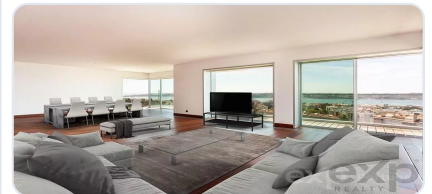

Na RealKasa®, a nossa estratégia para o mercado está centrada na discrição, numa apresentação premium e na correspondência com compradores altamente qualificados. Cada imóvel é posicionado com uma narrativa personalizada para maximizar o valor percebido e a resposta do mercado.

Fantástico apartamento T4 no edifício Sky Restelo

Ref: 85506586 | Lisboa > Lisboa > Lisboa

€2.425.000

Tipo de Negócio	Venda	Tipo de Imóvel	Apartamento
Quartos	4	Área	281,5 m2