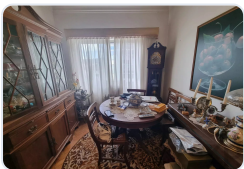

A cozinha de dimensões generosas está equipada com aparelhos de marca AEG, móveis de luxo da fábrica italiana Boffi, e acabamentos de alta qualidade em pavimentos, paredes, tetos, móveis, iluminação e pinturas. A sala de estar é igualmente espaçosa, com acabamentos premium em portas, pavimentos, tetos, vidros, madeiras, iluminação e pinturas, proporcionando um ambiente tranquilo e relaxante para desfrutar com amigos e familiares.

O condomínio Sky Restelo também possui tecnologia de domótica de última geração, incluindo sistemas de rede elétrica, de dados, de telefone, de som, de alarmes, de aquecimento e refrigeração, para garantir um ambiente confortável e seguro. Além disso, as áreas comuns, como o bar, sauna, ginásio, balneários, cobertura e piscinas, sala de condomínio e espaços de acesso, são equipadas com acabamentos premium e mantidas regularmente para garantir a máxima segurança e higiene.

A localização do condomínio é privilegiada, com vistas panorâmicas sobre a cidade e o rio Tejo, e uma envolvente única que inclui acessos rodoviários fáceis, escolas, universidades, parques, um hospital de referência e grandes superfícies comerciais.

Investir neste apartamento de luxo no Sky Restelo é uma oportunidade para desfrutar do máximo de comodidade, bem-estar e qualidade de vida em plena cidade, mas longe da agitação da mesma.

Related Properties

Lisboa > Lisboa > São Domingos de Benfica

Apartamento T1 em São Domingos de Benfica

Ref: 87014700

€279.000