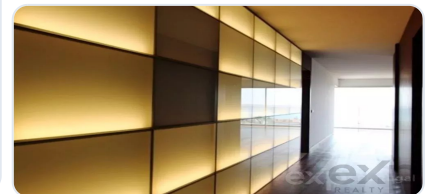

Na RealKasa®, a nossa estratégia para o mercado está centrada na discrição, numa apresentação premium e na correspondência com compradores altamente qualificados. Cada imóvel é posicionado com uma narrativa personalizada para maximizar o valor percebido e a resposta do mercado.

Fantástico apartamento T4 no edifício Sky Restelo

Ref: 85506586 | Lisboa > Lisboa > Lisboa

€2.425.000

Tipo de Negócio	Venda	Tipo de Imóvel	Apartamento
Quartos	4	Área	281,5 m2