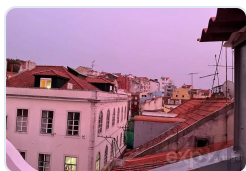

Lisboa > Lisboa > Lisboa

Apartamento com 2 quartos no centro de Lisboa de Lisboa

Ref: 85507002

€340.000

RealKasa® eXp® - Real Estate Solutions

Esta brochura foi preparada por RealKasa® para uma apresentação premium do Imóvel.

Phone: +351 914064060

Email: info@realkasa.pt

<https://realkasa.pt/pt/listings/85506588>