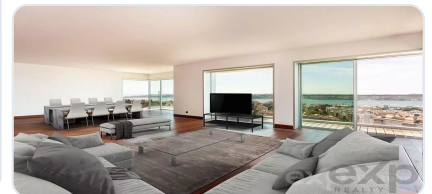

Na RealKasa®, a nossa estratégia para o mercado está centrada na discrição, numa apresentação premium e na correspondência com compradores altamente qualificados. Cada imóvel é posicionado com uma narrativa personalizada para maximizar o valor percebido e a resposta do mercado.

Fantástico apartamento T4 no edifício Sky Restelo

Ref: 85506588 | Lisboa > Lisboa > Lisboa

€2.550.000

Tipo de Negócio	Venda	Tipo de Imóvel	Apartamento
Quartos	4	Área	286,95 m2