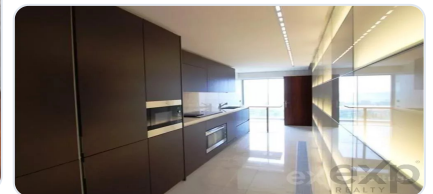

Na RealKasa®, a nossa estratégia para o mercado está centrada na discrição, numa apresentação premium e na correspondência com compradores altamente qualificados. Cada imóvel é posicionado com uma narrativa personalizada para maximizar o valor percebido e a resposta do mercado.

Fantástico apartamento T4 no edifício Sky Restelo

Ref: 85506589 | Lisboa > Lisboa > Lisboa

€2.425.000

Tipo de Negócio	Venda	Tipo de Imóvel	Apartamento
Quartos	4	wc	-
Área	286,95 m2