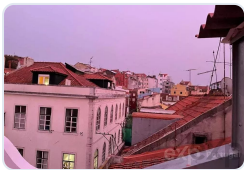

Lisboa > Lisboa > Lisboa

Apartamento com 2 quartos no centro de Lisboa de Lisboa

Ref: 85507002

€340.000

RealKasa® eXp® - Real Estate Solutions

Esta brochura foi preparada por RealKasa® para uma apresentação premium do Imóvel.

Phone: +351 914064060

Email: info@realkasa.pt

<https://realkasa.pt/pt/listings/85506589>