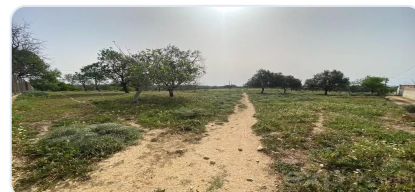

Na RealKasa®, a nossa estratégia para o mercado está centrada na discrição, numa apresentação premium e na correspondência com compradores altamente qualificados. Cada imóvel é posicionado com uma narrativa personalizada para maximizar o valor percebido e a resposta do mercado.

Terreno Rústico em Quelfes, Algarve

Ref: 85506750 | Faro > Olhão > Olhão

€615.000

Tipo de Negócio	Venda	Tipo de Imóvel	Terreno
Quartos	-	wc	-
Área	3.448,9 m2