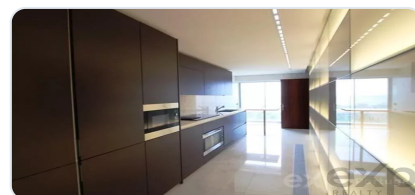

Na RealKasa®, a nossa estratégia para o mercado está centrada na discrição, numa apresentação premium e na correspondência com compradores altamente qualificados. Cada imóvel é posicionado com uma narrativa personalizada para maximizar o valor percebido e a resposta do mercado.

Fantástico apartamento T4 no edifício Sky Restelo

Ref: 85506752 | Lisboa > Lisboa > Lisboa

€2.325.000

Tipo de Negócio	Venda	Tipo de Imóvel	Apartamento
Quartos	4	wc	-
Área	286,95 m2