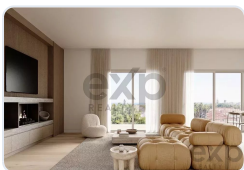

Lisboa > Oeiras > Linda-a-Velha e Cruz Quebrada-Dafundo

Apartamento T2 - CARCAVELOS - CASCAIS

Ref: 85948405

€895.000

RealKasa® eXp® - Real Estate Solutions

Esta brochura foi preparada por RealKasa® para uma apresentação premium do Imóvel.

Phone: +351 914064060

Email: info@realkasa.pt

<https://realkasa.pt/pt/listings/85506779>