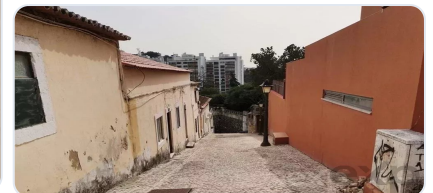

## Prédios no centro histórico de Carnaxide - Investimento - Novo preço!

Ref: 85506779 | Lisboa > Oeiras > Carnaxide e Queijas

**€750.000**

Tipo de Negócio	Venda	Tipo de Imóvel	Edifício/Prédio
Quartos	9	wc	-
Área	258,99 m2		

## Description

No coração do centro histórico de Carnaxide, numa das mais usadas estradas que atravessa o centro de Carnaxide, estão 258,99m<sup>2</sup> de prédios urbanos para renovar ou demolir, com consulta prévia de autorização de construção até 2 pisos. Excelente oportunidade de investimento para quem queira e possa projetar um retorno de investimento excelente. Diamante em bruto à espera de se transformar numa enorme vivenda de luxo, com espaço de jardim e garagem, ou simplesmente um condomínio de luxo, com possibilidade de ter um terraço com piscina e jardim, frente a uma deslumbrante paisagem sobre o rio Tejo. Procuramos investidores / construtores, ou um particular que tenha capital para investir, num projeto que será recordado como o início da requalificação do centro histórico de Carnaxide. Perto de zonas comerciais, urbanas e industriais. Ideal para quem trabalhe perto e queira fugir ao trânsito de Lisboa. Local bastante fornecido de transportes públicos, escolas e outros serviços sociais. Fazemos partilhas, em 50%-50%, com todas as agências que tenham AMI válido. Vamos renovar a face antiga de Carnaxide e modernizá-la!