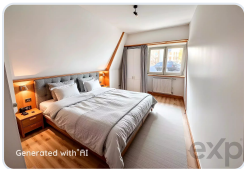

Description

No coração do centro histórico de Carnaxide, numa das mais usadas estradas que atravessa o centro de Carnaxide, estão 258,99m² de prédios urbanos para renovar ou demolir, com consulta prévia de autorização de construção até 2 pisos. Excelente oportunidade de investimento para quem queira e possa projetar um retorno de investimento excelente. Diamante em bruto à espera de se transformar numa enorme vivenda de luxo, com espaço de jardim e garagem, ou simplesmente um condomínio de luxo, com possibilidade de ter um terraço com piscina e jardim, frente a uma deslumbrante paisagem sobre o rio Tejo. Procuramos investidores / construtores, ou um particular que tenha capital para investir, num projeto que será recordado como o início da requalificação do centro histórico de Carnaxide. Perto de zonas comerciais, urbanas e industriais. Ideal para quem trabalhe perto e queira fugir ao trânsito de Lisboa. Local bastante fornecido de transportes públicos, escolas e outros serviços sociais. Fazemos partilhas, em 50%-50%, com todas as agências que tenham AMI válido. Vamos renovar a face antiga de Carnaxide e modernizá-la!

Related Properties

Lisboa > Oeiras > Carnaxide e Queijas

T2 para remodelar - Carnaxide | Ideal para habitação própria ou investimento

Ref: 86662445

€328.000