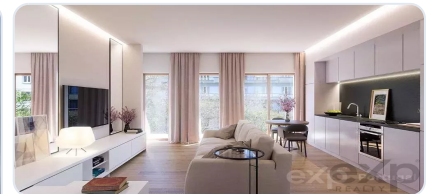

Na RealKasa®, a nossa estratégia para o mercado está centrada na discrição, numa apresentação premium e na correspondência com compradores altamente qualificados. Cada imóvel é posicionado com uma narrativa personalizada para maximizar o valor percebido e a resposta do mercado.

Apartamento T1 com Varanda Citiflat Avenidas Novas, Lisboa

Ref: 85506977 | Lisboa > Lisboa > Lisboa

€580.000

Tipo de Negócio	Venda	Tipo de Imóvel	Apartamento
Quartos	1	wc	1
Área	50,8 m2