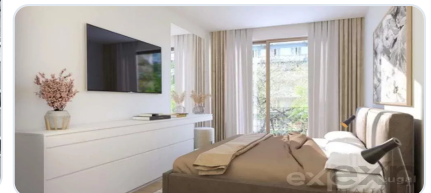

Na RealKasa®, a nossa estratégia para o mercado está centrada na discrição, numa apresentação premium e na correspondência com compradores altamente qualificados. Cada imóvel é posicionado com uma narrativa personalizada para maximizar o valor percebido e a resposta do mercado.

Apartamento T1 com Varanda Citiflat Avenidas Novas, Lisboa

Ref: 85506977 | Lisboa > Lisboa > Lisboa

€580.000

Tipo de Negócio	Venda	Tipo de Imóvel	Apartamento
Quartos	1	wc	1
Área	50,8 m2