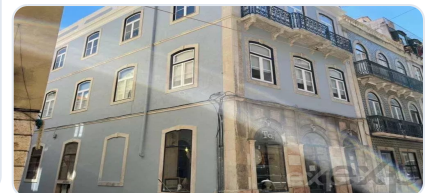

# Apartamento mobiliado com 2 quartos no centro de Lisboa

Ref: 85507002 | Lisboa > Lisboa > Lisboa

**€358.000**

<b>Tipo de Negócio</b>	Venda	<b>Tipo de Imóvel</b>	Apartamento
<b>Quartos</b>	2	<b>wc</b>	-
<b>Área</b>	50 m2		

## Description

Descubra este encantador apartamento de 50 m<sup>2</sup>, 80 M2 de área bruta, perfeitamente situado no coração de Lisboa. Com dois quartos acolhedores e ambientes bem distribuídos, este imóvel oferece conforto e praticidade, ideal para quem procura viver no centro histórico da cidade. As janelas em PVC com vidros duplos proporcionam excelente isolamento acústico e térmico, garantindo tranquilidade em meio à movimentação urbana.

O apartamento é vendido totalmente mobiliado, pronto para habitar. Os cômodos apresentam uma decoração moderna e funcional, com sala de estar integrada à cozinha equipada, criando um espaço amplo e agradável para momentos em família ou com amigos. A presença de fibra ótica e internet otimiza o seu dia a dia, oferecendo excelente conectividade para trabalho remoto ou entretenimento.

Localizado em prédio tradicional e com espaços amplos, o imóvel ainda conta com espaço de arrecadação tipo "crawl space", ideal para armazenamento extra. Aproveite a oportunidade de viver em uma das áreas mais vibrantes de Lisboa, próximo a comércio, serviços e às principais atrações culturais da cidade.