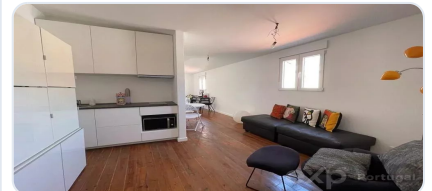

Na RealKasa®, a nossa estratégia para o mercado está centrada na discrição, numa apresentação premium e na correspondência com compradores altamente qualificados. Cada imóvel é posicionado com uma narrativa personalizada para maximizar o valor percebido e a resposta do mercado.

Apartamento mobiliado com 2 quartos no centro de Lisboa

Ref: 85507002 | Lisboa > Lisboa > Lisboa

€358.000

Tipo de Negócio	Venda	Tipo de Imóvel	Apartamento
Quartos	2	wc	-
Área	50 m2