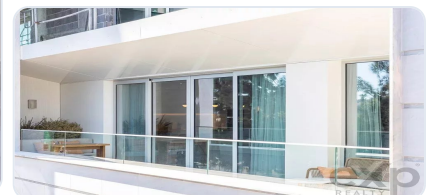

Apartamento T2 Duplex - Hyatt Regency - Lisboa

Residences

Ref: 85507008 | Lisboa > Lisboa > Lisboa

€1.150.000

Tipo de Negócio	Venda	Tipo de Imóvel	Apartamento
Quartos	2	wc	2
Área	108,61 m2		

Description

HYATT REGENCY LISBOA Apartamentos de luxo com design contemporâneo, em uma localização privilegiada com vistas deslumbrantes do Rio Tejo. Uma base perfeita para desfrutar das delícias históricas, culturais e gastronômicas de Lisboa. O hotel possui acesso pedonal direto a partir da zona ribeirinha através de uma ponte, e oferece um conceito de bem-estar de classe mundial para o máximo em vida de luxo. O Hyatt Regency Lisboa é composto por estúdios totalmente mobiliados até apartamentos de três quartos, cada um com uma ampla varanda com vista para o Rio Tejo. As comodidades incluem um restaurante e bar no terraço com vistas magníficas, um Serenity Spa - The Art of Well Being, centro de fitness, salas de reuniões e estacionamento. O novo Hyatt Regency Lisboa, com a marca e gestão da Hyatt Regency, uma das maiores marcas internacionais de hotéis, é composto por 108 luxuosos apartamentos à beira-rio, próximos ao centro da cidade de Lisboa. Oferecendo um retorno de investimento garantido, esses apartamentos também se qualificam para o Programa de Residência por Investimento de Portugal, conhecido como o Golden Visa. *Varanda comum de uso exclusivo.