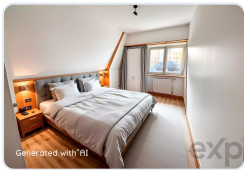

Lisboa > Oeiras > Carnaxide e Queijas

T2 para remodelar - Carnaxide | Ideal para habitação própria ou investimento

Ref: 86662445

€328.000