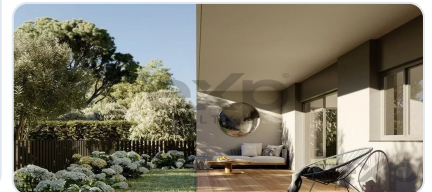

Na RealKasa®, a nossa estratégia para o mercado está centrada na discrição, numa apresentação premium e na correspondência com compradores altamente qualificados. Cada imóvel é posicionado com uma narrativa personalizada para maximizar o valor percebido e a resposta do mercado.

Apartamento T2 - CARCAVELOS - CASCAIS

Ref: 85948405 | Lisboa > Oeiras > Linda-a-Velha e Cruz Quebrada-Dafundo

€895.000

Tipo de Negócio	Venda	Tipo de Imóvel	Apartamento
Quartos	2	wc	1
Área	103 m2