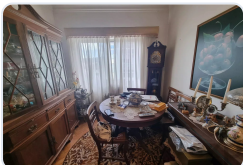

Description

O Conde da Ribeira é um empreendimento residencial em Alcântara, numa localização privilegiada e com vista para o rio Tejo.

Projetado pelo reconhecido atelier de arquitetura Saraiva + Associados, o Conde da Ribeira conjuga de forma harmoniosa a tradição histórica do bairro com uma abordagem arquitetónica moderna, funcional e beneficiando da luz única que caracteriza Lisboa.

Constituído por dois blocos num único volume, com dois pisos subterrâneos de estacionamento e cinco pisos de habitação. Contempla 24 frações, com tipologias de T0 a T6 +1.

O rés do chão é composto por um ginásio e um jardim comum de uso exclusivo das habitações. Os últimos pisos são reservados a cinco penthouses (duplex).

O Conde da Ribeira localiza-se na Junqueira, em Alcântara, uma zona cosmopolita e segura, onde a tradição perdura no tempo, repleta de pontos de interesse que proporcionam um estilo de vida vibrante e, ao mesmo tempo, tranquilo. A poucos passos do Lx Factory, da Doca de Santo Amaro, do MAAT, do Pestana Palace, espaços verdes, comércio e uma vasta oferta cultural, o empreendimento beneficia também da proximidade a hospitais de referência, como o Egas Moniz e o CUF Tejo, garantindo conforto, conveniência e qualidade de vida.

Empreendimento destinado a quem procura um ambiente familiar, na Junqueira.

Contate-nos para mais informações!

Related Properties

Lisboa > Lisboa > Lisboa

Apartamento T1 em São Domingos de Benfica

Ref: 87014700

€279.000