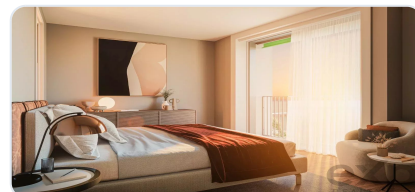

Na RealKasa®, a nossa estratégia para o mercado está centrada na discrição, numa apresentação premium e na correspondência com compradores altamente qualificados. Cada imóvel é posicionado com uma narrativa personalizada para maximizar o valor percebido e a resposta do mercado.

Apartamento T1 - FACTORY A5B - Marvila

Ref: 86268948 | Lisboa > Lisboa > Marvila

€800.000

Tipo de Negócio	Venda	Tipo de Imóvel	Apartamento
Quartos	1	wc	-
Área	75,1 m2