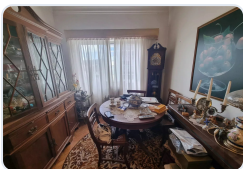

- Área privativa: 46 m², com aproveitamento inteligente dos espaços
- Sala luminosa, decorada com elegância, perfeita para receber e relaxar
- Cozinha moderna e totalmente equipada com eletrodomésticos de alta qualidade
- Quarto confortável, roupeiro e toque de charme em papel de parede tropical
- Casa de banho contemporânea, com materiais premium e design sofisticado
- Elevador no edifício para maior comodidade

O edifício apresenta zonas comuns com pavimento em madeira, azulejos tradicionais portugueses, paredes em pedra e escadaria interior histórica, preservando a alma lisboeta com elegância.

Localização privilegiada

Situado na emblemática Rua do Arsenal, no coração do Chiado, este apartamento encontra-se a poucos minutos de:

- Praça do Rossio
- Avenida da Liberdade
- Rua Augusta e Praça do Comércio
- Cais do Sodré e margens do Rio Tejo

Com acesso facilitado a transportes públicos, comércio local, restaurantes, teatros e museus, oferece uma experiência de vida cosmopolita e autêntica.

Potencial de investimento

Este imóvel é ideal para:

- Quem procura viver numa localização premium, no centro de Lisboa
- Investidores que desejam um ativo de elevada rentabilidade, numa das zonas mais valorizadas da cidade

Agende já a sua visita e descubra este espaço único no coração de Lisboa.

Uma oportunidade rara de viver (ou investir) num imóvel com história, charme e sofisticação.

Related Properties

Lisboa > Lisboa > São Domingos de Benfica

Apartamento T1 em São Domingos de Benfica

Ref: 87014700

€279.000