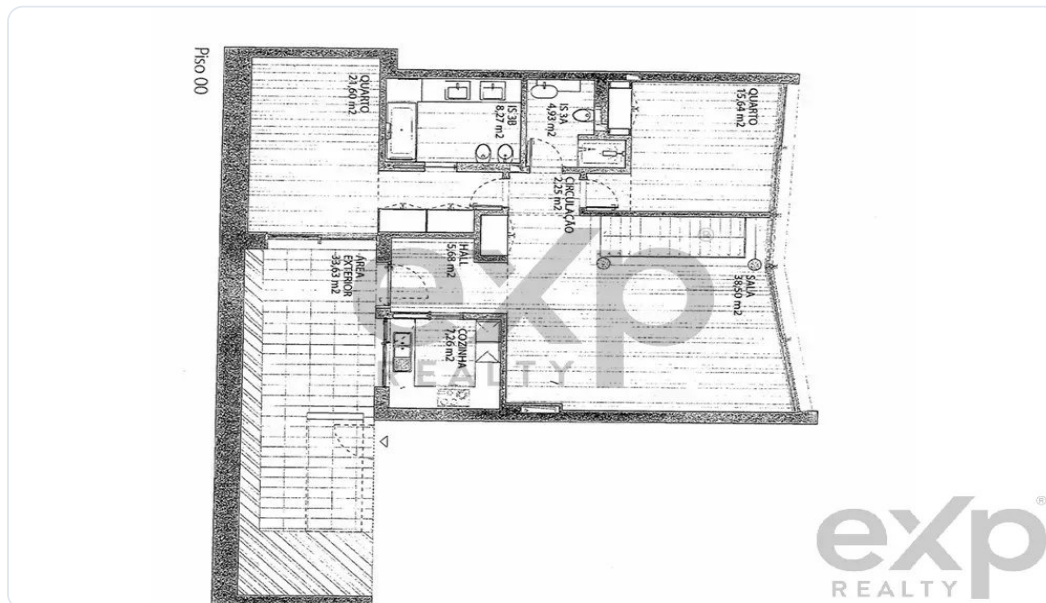

Na RealKasa®, a nossa estratégia para o mercado está centrada na discrição, numa apresentação premium e na correspondência com compradores altamente qualificados. Cada imóvel é posicionado com uma narrativa personalizada para maximizar o valor percebido e a resposta do mercado.

Encantadora villa rural

Ref: 86395700 | Faro > Loulé > Alte

exp
REALTY