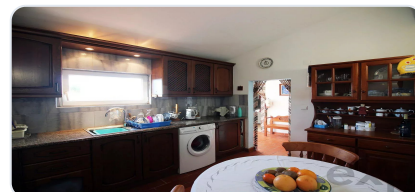

Na RealKasa®, a nossa estratégia para o mercado está centrada na discrição, numa apresentação premium e na correspondência com compradores altamente qualificados. Cada imóvel é posicionado com uma narrativa personalizada para maximizar o valor percebido e a resposta do mercado.

Encantadora Vila de Campo

Ref: 86395700 | Faro > Loulé > Loulé

€300.000

Tipo de Negócio	Venda	Tipo de Imóvel	Casa/Moradia
Quartos	3	wc	-
Área	112 m2