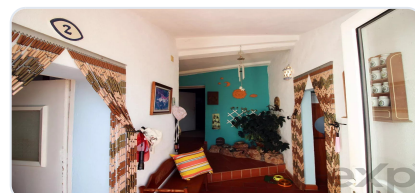

Na RealKasa®, a nossa estratégia para o mercado está centrada na discrição, numa apresentação premium e na correspondência com compradores altamente qualificados. Cada imóvel é posicionado com uma narrativa personalizada para maximizar o valor percebido e a resposta do mercado.

Encantadora Vila de Campo

Ref: 86395700 | Faro > Loulé > Loulé

€300.000

Tipo de Negócio	Venda	Tipo de Imóvel	Casa/Moradia
Quartos	3	wc	-
Área	112 m2