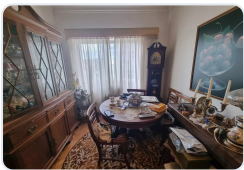

Description

Localização privilegiada no coração de Lisboa

Situado no coração de um dos bairros residenciais mais desejados de Lisboa, este empreendimento está próximo do Museu Gulbenkian, do centro comercial El Corte Inglés, da Universidade de Lisboa e muito bem servido por todos os meios de transporte público.

Construído na década de 1970, este antigo edifício de escritórios ganha agora uma nova vida através de um projeto de reabilitação conduzido pelo renomado ateliê de arquitetura português RMS – Rodrigo Machado Soares Arquitetos.

Qualidade de vida com estilo e conforto

O projeto tira o máximo partido da excelente envolvência do edifício, tornando-o na escolha perfeita para um estilo de vida jovem, familiar e urbano.

O empreendimento residencial é composto por 17 apartamentos sofisticados, com 7 tipologias distintas, e áreas que variam entre 58 m² e 133 m².

Espaços exteriores que inspiram

As amplas varandas e terraços com vistas deslumbrantes oferecem-lhe o privilégio de relaxar, respirar e desfrutar do melhor da vida.

A CITIFLAT® foca-se exclusivamente naquilo que realmente importa: os seus moradores.

Aqui, o design e as soluções construtivas são sempre excecionais, pensadas para proporcionar conforto, qualidade e bem-estar em cada detalhe.

Related Properties

Lisboa > Lisboa > São Domingos de Benfica

Apartamento T1 em São Domingos de Benfica

Ref: 87014700

€279.000