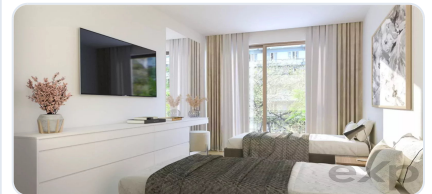

Na RealKasa®, a nossa estratégia para o mercado está centrada na discrição, numa apresentação premium e na correspondência com compradores altamente qualificados. Cada imóvel é posicionado com uma narrativa personalizada para maximizar o valor percebido e a resposta do mercado.

Apartamento T1 com Terraço - Avenidas Novas

Ref: 86532402 | Lisboa > Lisboa > Lisboa

€620.000

Tipo de Negócio	Venda	Tipo de Imóvel	Apartamento
Quartos	1	wc	-
Área	64,92 m2