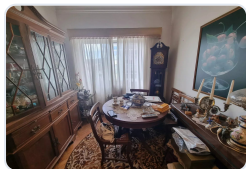

Com 86 m² de área privada e um logradouro de 30 m² em uso exclusivo, este imóvel permite criar um ambiente acolhedor e funcional, ideal para desfrutar de momentos de lazer em plena cidade.

O apartamento encontra-se para obra total de remodelação, uma verdadeira tela em branco onde poderá dar vida ao seu projeto de sonho, respeitando o caráter e a elegância do edifício.

Localizado numa das zonas mais autênticas de Lisboa, entre Penha de França e Arroios, oferece um estilo de vida equilibrado entre tranquilidade e energia urbana.

A envolvente é marcada por ruas tradicionais, comércio local, escolas, serviços e espaços verdes, tudo numa atmosfera familiar e acolhedora.

A zona conta também com excelentes acessos e transportes públicos, incluindo metro e várias linhas de autocarros, que ligam de forma rápida aos principais pontos da cidade.

Nos arredores, encontra uma vibrante oferta de restauração, cultura e animação, onde convivem o espírito típico lisboeta e a modernidade dos novos espaços urbanos.

Uma oportunidade única de investir ou criar a sua casa num bairro que representa a Lisboa autêntica, viva e com tanto para oferecer.

Fantástico para Viver, Excelente para Investir!

Pode agendar visita pelo contacto directo: +351_300_505_130 (Também WhatsApp)

Related Properties

Lisboa > Lisboa > São Domingos de Benfica

Apartamento T1 em São Domingos de Benfica

Ref: 87014700

€279.000